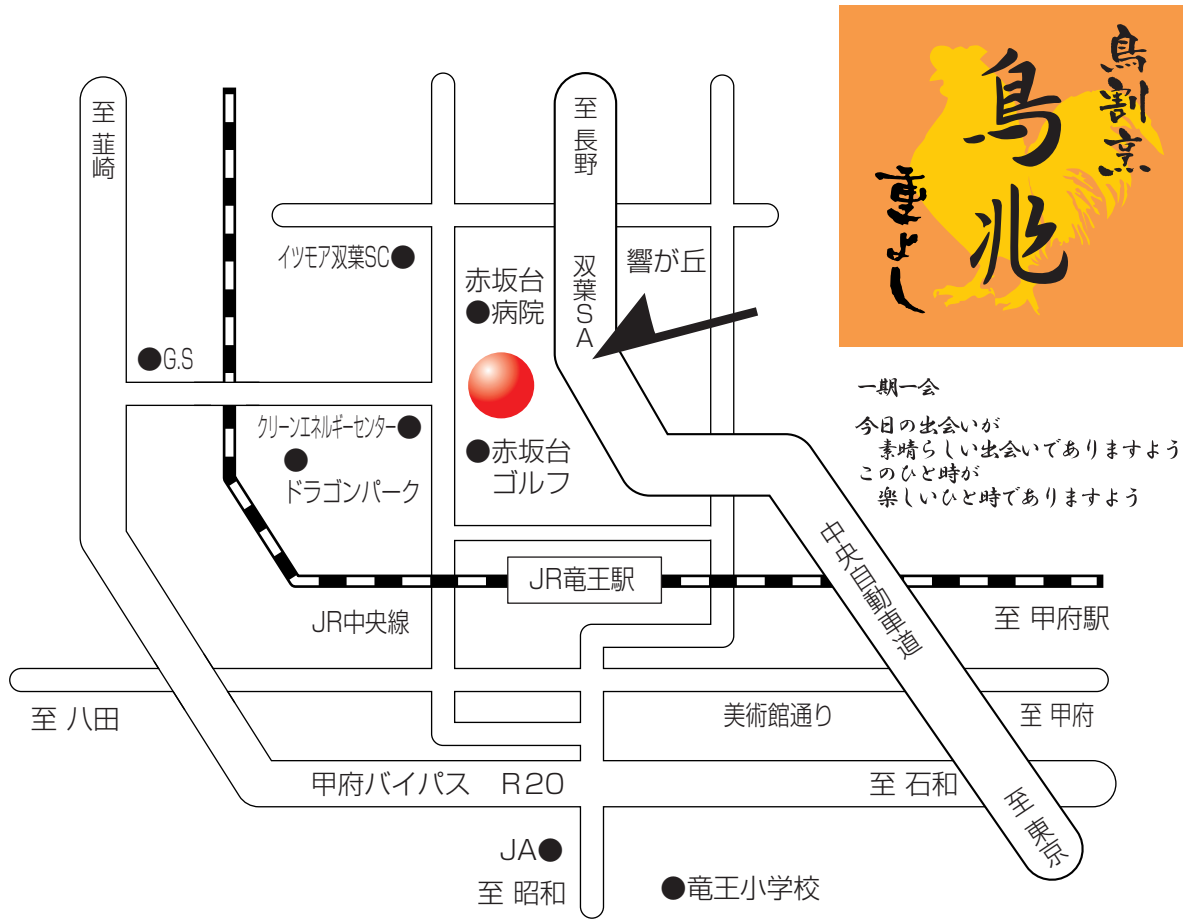

# ご案内図

一期一会  
今日の出会いが  
素晴らしい出会いでありますよう  
このひと時が  
楽しいひと時でありますよう

### ●定休日／水曜日

祝事・法事ご利用ください。  
バス送迎もいたします。

鳥割烹

鳥兆 重よし

※大駐車場完備

甲斐市赤坂台2108 TEL.055-276-1133